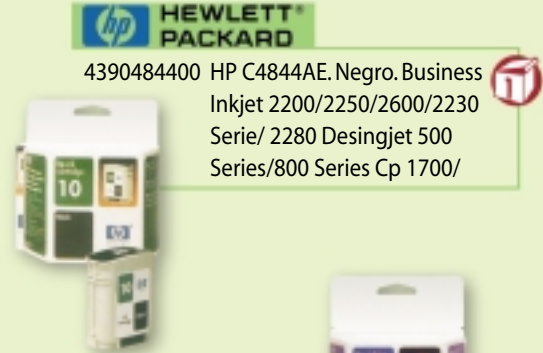

4390662500 HP C 6625 AE. Tricolor.
Deskjet 840 C-843 C

CONSUMIBLES

Cartuchos Impresora Ink-Jet

**hp HEWLETT®
PACKARD**
4390665600 HP C6656AE. Negro. Deskjet
450/5550/Photosmart
Serie 7000/PSC2000/1210
Officejet 4110